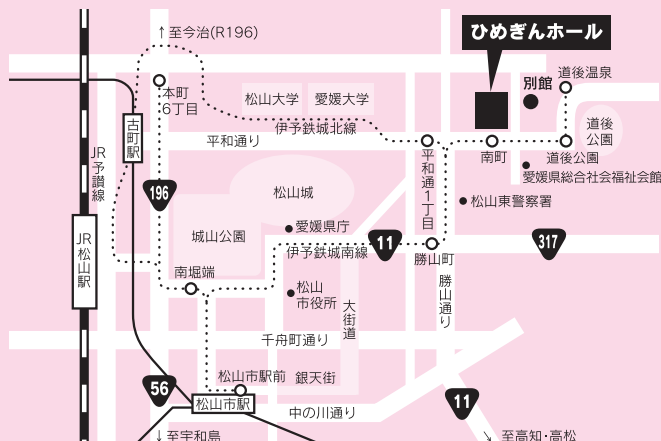

6月20日火 13:00～16:00
(受付12:30～15:30)

会場

ひめぎんホール2階「真珠の間」
(松山市道後町2丁目5-1)

参加対象

- ① 保育士・保育教諭等の職員採用予定がある教育・保育施設及び情報提供を希望する施設
- ② 保育を学ぶ学生、教育・保育施設への就職・転職を希望する方、保育に関心のある方、潜在保育士 等

主催／愛媛県 実施主体／愛媛県保育協議会

後援／松山市、松山公共職業安定所、愛媛県社会福祉協議会、愛媛大学、聖カタリナ大学短期大学部、松山東雲女子大学、松山東雲短期大学、環太平洋大学短期大学部、今治明德短期大学、河原医療福祉専門学校、愛媛新聞社、南海放送、NHK松山放送局、テレビ愛媛、あいテレビ、愛媛朝日テレビ